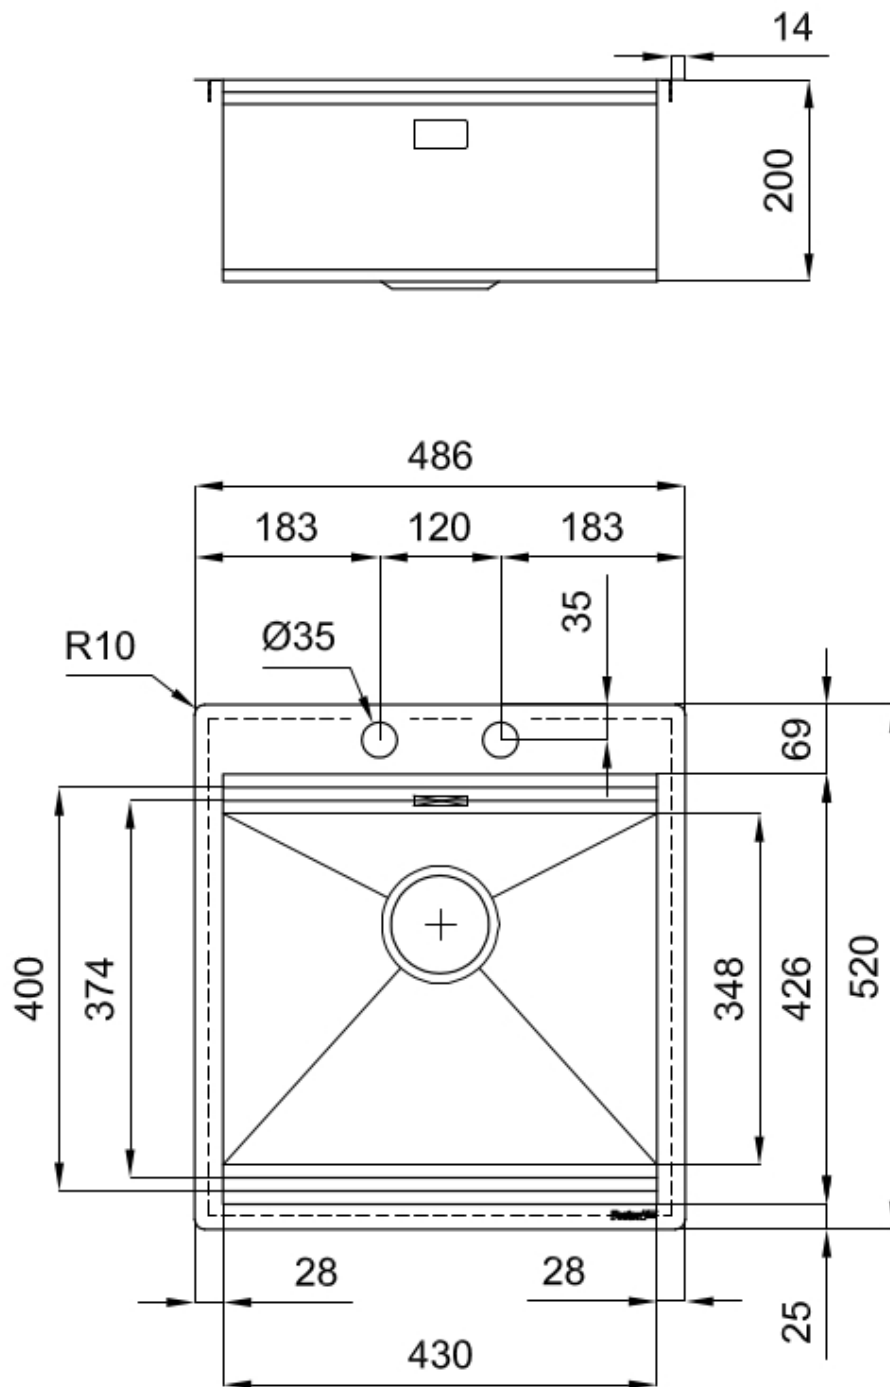

DESSINS TECHNIQUES