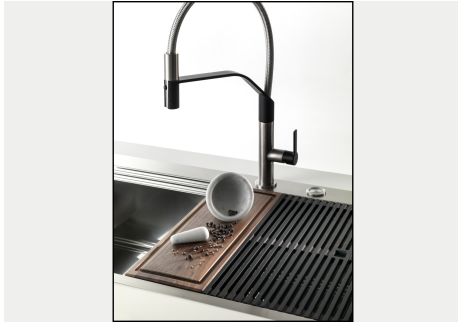

RIVA 430

Eviers

Code: N031 F50

RIVA WORKSTATION 486x520 À FLEUR 1 BOWL

CARACTÉRISTIQUES

DOUBLE TROU MITIGEUR

Le grand espace robinets est déjà équipé de 2 trous de robinet en standard. Dans le deuxième trou, il est possible d'installer la télécommande de l'écoulement automatique ou, en alternative, un distributeur de savon pratique.

Numéro cuves 1 cuve

Vidange Vidange à commande automatique SPACE (PUSH)

INCLU

1 x GRILLE NOIRE POUR
EVIERS RIVA A100E02
1 x VIDAGE FADE PUSH INOX
A407A16

DESSINS TECHNIQUES

GALERIE

FOURNI

GRILLE NOIRE POUR EVIERS RIVA
A100 E02

VIDAGE FADE PUSH INOX
A407 A16

ACCESSOIRES OPTIONNELS

CUVETTE PERFOREE INOX
A154 F00

* uniquement en combinaison avec
l'accessoire A644 F04

**CUVETTE PERFOREE POUR EVIERS
RIVA**

A156 F00

GRILLE POR.ASSIETTES INOX
mm214x379