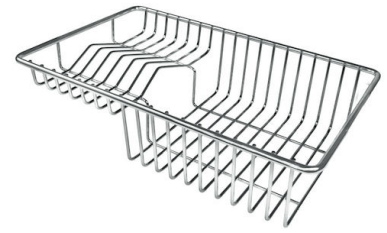

VIDAGE FADE PUSH INOX
A407 A16

ACCESSOIRES OPTIONNELS

CUVETTE PERFOREE INOX
A154 F00

* uniquement en combinaison avec
l'accessoire A644 F04

**CUVETTE PERFOREE POUR EVIERS
RIVA**

A156 F00

GRILLE POR.ASSIETTES INOX
mm214x379

A100 C03

* uniquement en combinaison avec
l'accessoire A644 A01

GRILLE PORTE-ASSIETTES INOX
25x35

A100 A54

* uniquement en combinaison avec
l'accessoire A644 F04

**PLANCHE DE DECOUPE DOUBLE
HDPE**

A644 A01

**PLANCHE DE DECOUPE DOUBLE
IROKO**